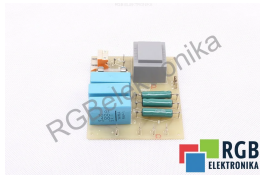

C98043-A1087-L1 01 C98040-A1087-P1-02-85 SIEMENS ID8874

Używany SIEMENS C98043-A1087-L1 01
Sprzęt przetestowany i wyczyszczony.
24 miesiące gwarancji
Dedykowany kurier
Wysyłka w 24h

DANE TECHNICZNE

PRODUCENT	SIEMENS
MODEL	C98043-A1087-L1 01
KATEGORIA	Podzespoły do serwowzmacniaczy i falowników
WAGA [KG]	0.3
WYSOKOŚĆ [CM]	3.0
DŁUGOŚĆ [CM]	12.0
SZEROKOŚĆ [CM]	10.0

PRODUKTY Z OFERTY RGB ELEKTRONIKA TO:

NAJWYŻSZA JAKOŚĆ

Każdy produkt poddawany jest specjalistycznej ocenie, na podstawie najlepszej jakości, by zagwarantować ich bezawaryjną pracę. Dzięki temu możesz mieć pewność, że urządzenie **SIEMENS C98043-A1087-L1 01** zostało przygotowane z największą starannością.